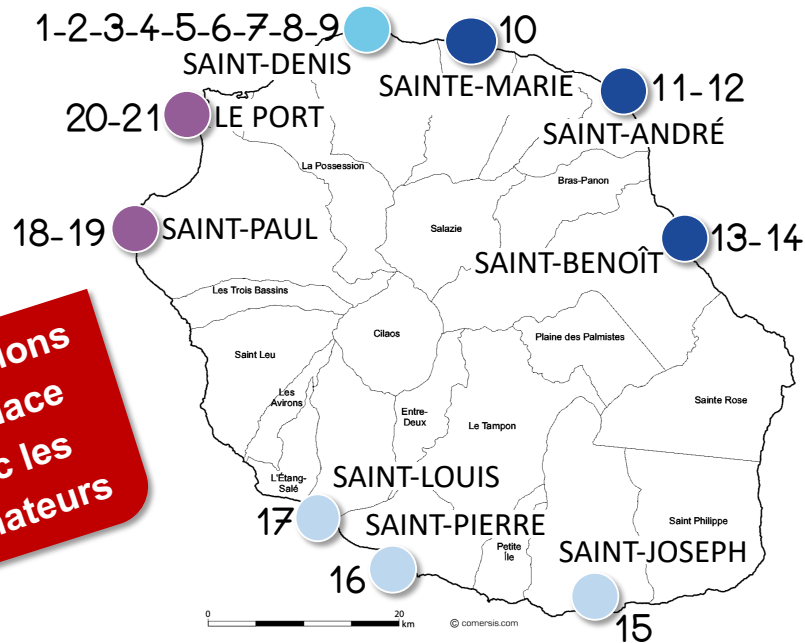

Connaitre
la langue
française

Connaître
la culture
française

Comprendre
le monde
de l'école

Se préparer
vers
l'emploi

Inscriptions sur place avec les formateurs

1

Collège Les Alizés
70 avenue Joseph Bédier
97492 SAINTE-CLOTILDE

Judi
De 12h à 15h

2

Collège Les deux canons
40 avenue de Lattre de Tassigny
97400 SAINT-DENIS

Lundi
De 8h30 à 11h30

3

École Damase Legros
16 rue de la gare
97400 SAINT-DENIS

Judi
De 8h30 à 11h30

4

Collège Élie Wiesel au Chaudron
1 rue Bridet
97400 SAINT-DENIS

Vendredi
De 8h30 à 11h30

5

Collège Robert J. Ardon Montgaillard
18 rue du stade
97400 SAINT-DENIS

Vendredi
De 8h30 à 11h30

6

Collège Bourbon
189 rue Jean Chatel
97400 SAINT-DENIS

Vendredi
De 8h30 à 11h30

7

Collège Jules Reydellet
107 rue de la République
97400 SAINT-DENIS

Mardi
De 8h30 à 11h30

8

Local Association AFGR
8 rue Lory Les Bas
97490 SAINTE-CLOTILDE

Mardi – groupe 1
De 9h à 12h
Judi – groupe 2
De 9h à 12h
Vendredi – groupe 3
De 9h à 12h