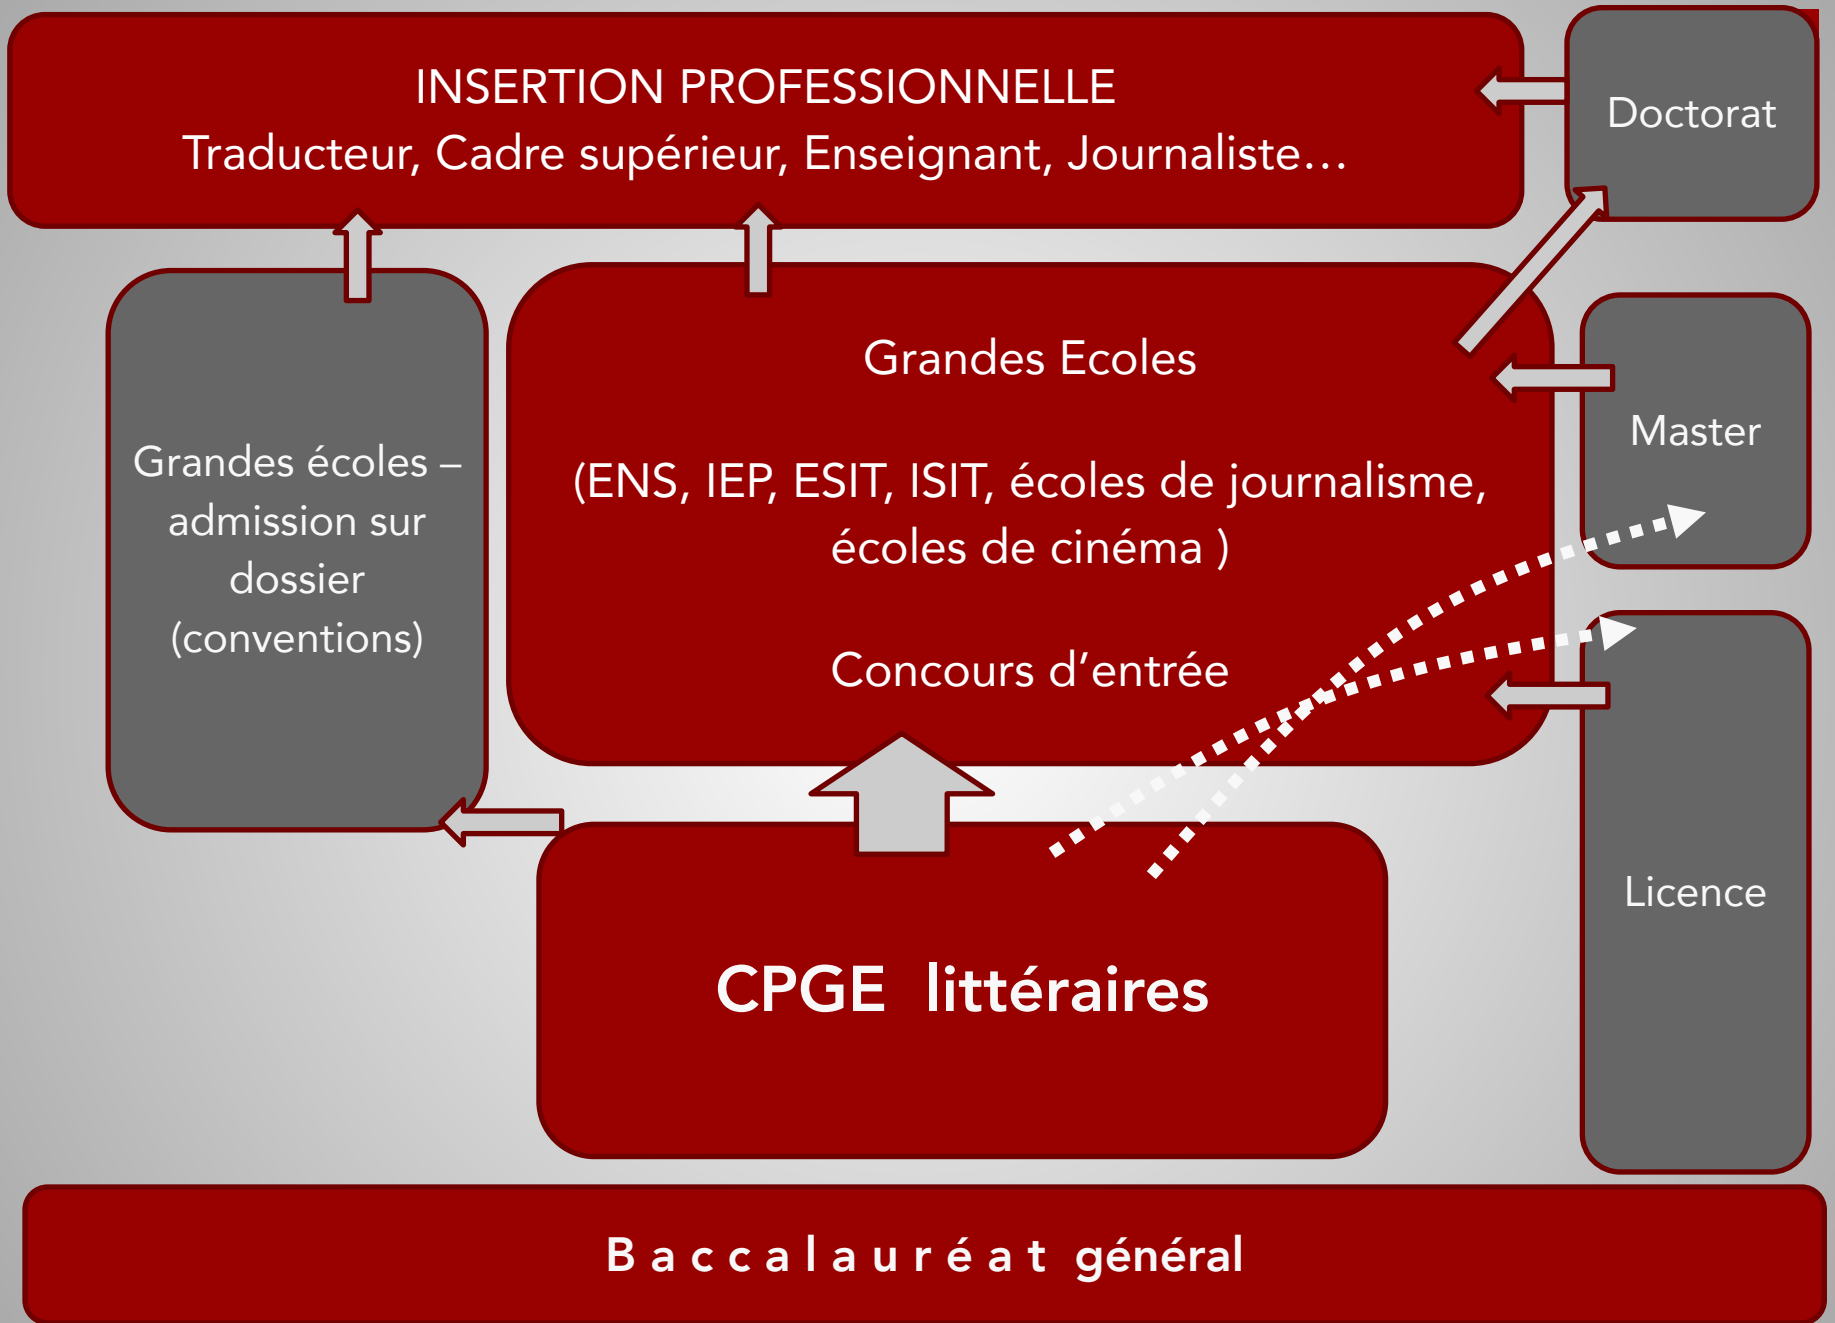

CPGE

CLASSES PRÉPARATOIRES
AUX GRANDES ÉCOLES

FILIÈRE
LITTÉRAIRE

01/01/2021 11:00 AM
ALPHA! MAS

INsertion PROFESSIONNELLE

Traducteur, Cadre supérieur, Enseignant, Journaliste...

Doctorat

Grandes Ecoles

(ENS, IEP, ESIT, ISIT, écoles de journalisme, écoles de cinéma)

Master

Grandes écoles – admission sur dossier (conventions)

Concours d'entrée

Licence

CPGE littéraires

Baccalauréat général

CPGE

Pourquoi ?

- **Nombreux débouchés sur des métiers variés**
- **Suivi pédagogique attentif**
- **Formation exigeante de qualité**
- **Parcours sécurisé**

Pour qui ?

- **Motivation**
- **Niveau correct**
- **Travail important et régulier**